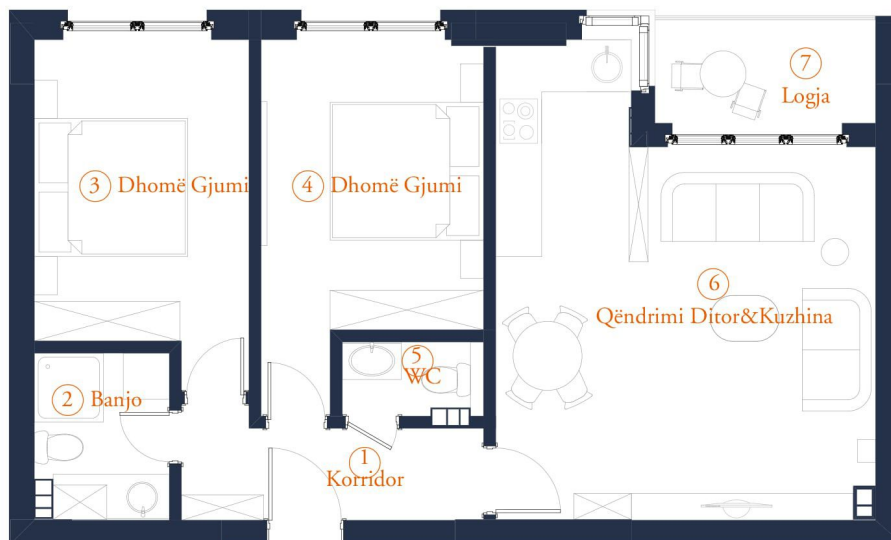

banesë 2 DHOMËSHE
Tipi K
Sip.Bruto: 76.41 m²

Lugina e Perëndimit
Diamant në zemër të qytetit
Rruga Rexhep Krasniqi, Blloku B10, Objekti 01

1. Korridor	5.1 m ²
2. Banjo	4.0 m ²
3. Dhomë Gjumi	12.0 m ²
4. Dhomë Gjumi	12.0 m ²
5. WC	1.8 m ²
6. Qëndrimi Ditor&Kuzhina	27.1 m ²
7. Logja	4.0 m ²